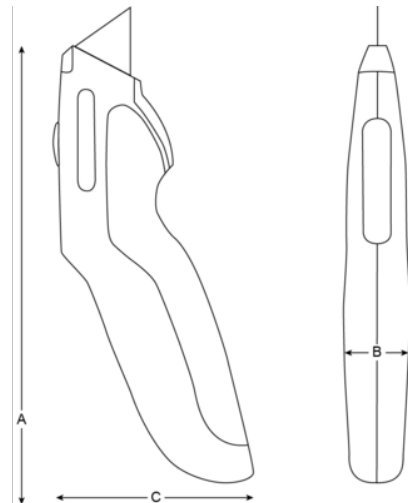

KGRU-01
Universalkniv med skjutbart blad

PRODUKTINFORMATION

- Knivhus i aluminium
- Magnetiskt grepp förenklar bladbytet
- Bladet kan ställas i 3 lägen
- Kniven öppnas enkelt i sidan vid bladbyte
- Bekväm förvaring av upp till 5 blad
- Indragbart blad för extra säkerhet
- Hängförpackad

PRODUKTATTRIBUT

Produkt	A	B	C	 g
KGRU-01	160 mm	21 mm	65 mm	110 g

Follow the Fish!