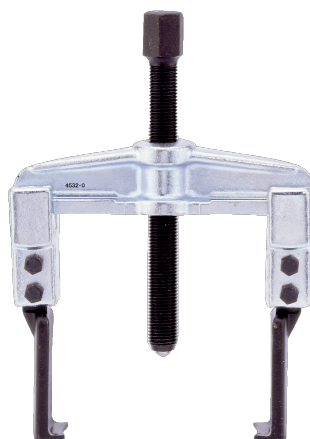

**4532-0**

**Tvåarmad universalavdragare med galvaniserad yta**

## PRODUKTINFORMATION

- Avdragare: tvåarmad
- Specialstål
- Galvaniserad
- Armarna kan vändas vilket gör att avdragaren kan användas både in- och utvändigt
- Fötterna har frästs till en smal spetsig form som ger god åtkomlighet i trånga utrymmen, perfekt för bilbranschen
- Armar och ok är sänksmida
- Armarnas grepp anläggs alltid parallellt
- Armarna har plana spetsar och smala kroppar med mörkt gråblå yta
- 4532-0/B: reservkropp
- 4532K0: sats med ett par reservarmar
- 4532-OAB/S: reservspindel

**Follow the Fish!**

PRODUKTATTRIBUT

Produkt: 4532-0

<b>a</b>	20-90 mm	<b>b</b>	100 mm	<b>C</b>	70-130 mm
	4.5 to		45 kN	<b>A</b>	3.6 mm
<b>B</b>	6 mm	<b>C</b>	13 mm	<b>D</b>	27 mm
	M14x1.5x135 mm		17 mm		960 g

Produkt: 4532-O/B

<b>a</b>	140 mm	<b>b</b>	<b>C</b>	
			<b>A</b>	
<b>B</b>		<b>C</b>	<b>D</b>	
				280 g

Produkt: 4532KO

<b>a</b>		<b>b</b>	100 mm	<b>C</b>	
				<b>A</b>	3.6 mm
<b>B</b>	6 mm	<b>C</b>	13 mm	<b>D</b>	27 mm
					470 g