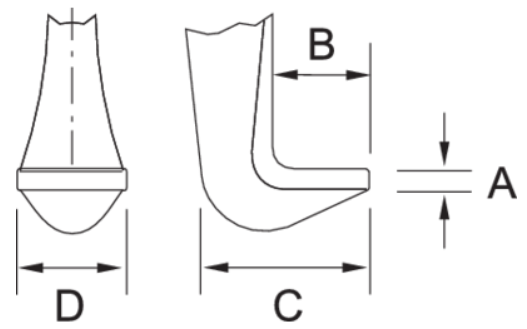

## PRODUKTINFORMATION

- Avdragare: tvåarmad
- Specialstål
- Galvaniserad
- Armarna kan vändas vilket gör att avdragaren kan användas både in- och utvändigt
- Fötterna har frästs till en smal spetsig form som ger god åtkomlighet i trånga utrymmen, perfekt för bilbranschen
- Armar och ok är sänksmida
- Armarnas grepp anläggs alltid parallellt
- Armarna har plana spetsar och smala kroppar med mörkt gråblå yta
- 4532-0/B: reservkropp
- 4532K0: sats med ett par reservarmar
- 4532-OAB/S: reservspindel

**Follow the Fish!**

PRODUKTATTRIBUT

Produkt: 4532-0

<b>a</b>	20-90 mm	<b>b</b>	100 mm	<b>C</b>	70-130 mm
	4.5 to		45 kN	<b>A</b>	3.6 mm
<b>B</b>	6 mm	<b>C</b>	13 mm	<b>D</b>	27 mm
	M14x1.5x135 mm		17 mm		960 g

Produkt: 4532-O/B

<b>a</b>	140 mm	<b>b</b>	<b>C</b>	
			<b>A</b>	
<b>B</b>		<b>C</b>	<b>D</b>	
				280 g

Produkt: 4532KO

<b>a</b>		<b>b</b>	100 mm	<b>C</b>	
				<b>A</b>	3.6 mm
<b>B</b>	6 mm	<b>C</b>	13 mm	<b>D</b>	27 mm
					470 g