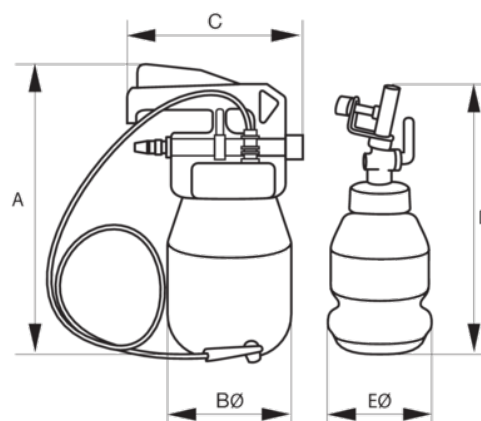

## BBR350 Bromsluftare

### PRODUKTINFORMATION

- Pneumatisk bromsluftare
- För snabb och effektiv tryckluftsdreven luftning av bromsar
- Universalgumminippel som passar alla bromssystem
- Högeffektiv stålventil för stor volymöverföring per slag
- Avtryckare med snabbblås
- Behållarkapacitet: 1,5 L
- Kapacitet för påfyllningsbehållare: 0,6 L
- Luftningsslangens längd: 2 m
- Tålig konstruktion
- Snabbguide medföljer
- Förpackad i pappkartong

Follow the Fish!

PRODUKTATTRIBUT

Produkt			<b>A</b>	<b>B</b>	<b>C</b>	<b>D</b>	<b>E</b>		
<b>BBR350</b>	1/4" in	300 x 125 x 125 mm	301 mm	131 mm	185 mm	275 mm	111 mm	2000 mm	1.71 kg