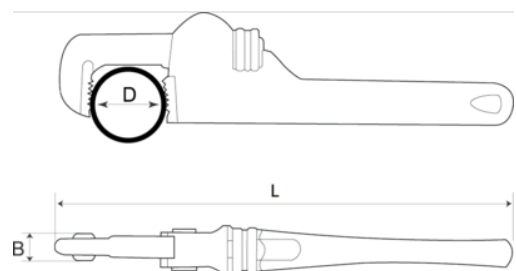

380

Rörtänger av aluminium

PRODUKTINFORMATION

- Rörtång som kan manövreras med en hand
- Stomme i rostskyddsbehandlad aluminiumlegering
- Bekväm
- Aluminiumkonstruktion med låg vikt men fortfarande stark
- Självlåsande
- Starka specialsmidda käftar
- Standarder: Enligt US Norm GGG-W-651, Typ I Klass B, UNE 16554

Follow the Fish!

PRODUKTATTRIBUT

Produkt	L	D	B	
380-10	253 mm	35 mm	17 mm	430 g
380-14	320 mm	50 mm	21 mm	920 g
380-18	455 mm	60 mm	26 mm	1490 g
380-24	607 mm	76 mm	28 mm	2390 g
380-36	910 mm	127 mm	32 mm	4630 g
380-48	1210 mm	150 mm	36 mm	8400 g