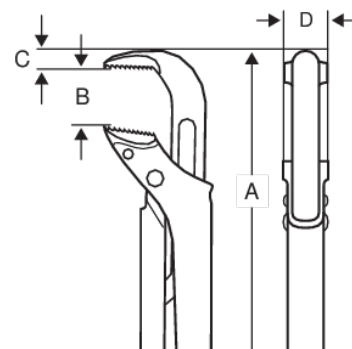

1410/1420
ERGO™ rörtänger 90°

PRODUKTINFORMATION

- Ergonomisk utformning enligt en vetenskaplig ERGO™-process
- Helt igenom ergonomisk design för optimal komfort och effektivitet
- Bekvämt ERGO™ tvåkomponentshandtag
- Smalt huvud för bästa åtkomlighet i trånga utrymmen
- Gripkapacitet upp till 38 mm och käftöppning upp till 66 mm
- Patenterad progressiv tanddesign som ger ett perfekt grepp
- Av rostskyddat, högkvalitativt stål och med induktionshårdade tänder
- Ställs in i önskad gripvidd med justeringsskruven. Säkerhetsstopp förhindrar att justeringsskruven gängas av
- Handtagets böjda design skyddar fingrarna från att klämmas
- DIN 5234
- Greppvänligt handtag med plastöverdrag
- Patenterad progressiv tanddesign med induktionshårdade tänder som ger ett perfekt grepp
- Smala käftar för bättre åtkomlighet
- Svartoxiderad, rostskyddsbehandlad högkvalitativ stållegering
- Helt igenom ergonomisk design för optimal komfort och effektivitet
- Smalt huvud för bästa åtkomlighet i trånga utrymmen

Follow the Fish!

PRODUKTATTRIBUT

Produkt	A	B	C	D		
1410	320 mm	45 mm	11.7 mm	18.8 mm	1 in	610 g
1420	430 mm	65 mm	14,87 mm	20,8 mm	1 1/2 in	1105 g