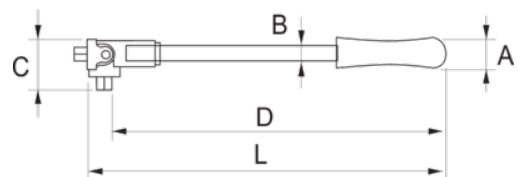

7758

**3/8" ledhandtag med fyrkantsfäste
och svänghuvud**

PRODUKTINFORMATION

- Höglanspolerad
- Högkvalitativ stållegering

- Standarder: ISO 3315/1174 och DIN 3122/3123/3120

PRODUKTATTRIBUT

Produkt		A	B	C	D	
7758	250 mm	22 mm	14 mm		225 mm	250 g
SB7758	235 mm	22 mm	14 mm		225 mm	230 g