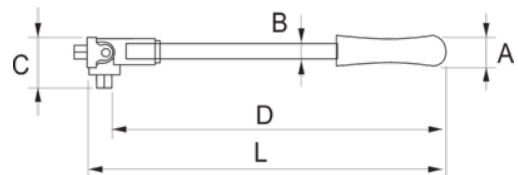

**6958**

**1/4" ledhandtag med fyrkantfäste  
och ledat huvud**

## PRODUKTINFORMATION

- Höglanspolerad
- Högkvalitativ stållegering

- Standarder: ISO 3315/1174 och DIN 3122/3123/3120

## PRODUKTATTRIBUT

Produkt		<b>A</b>	<b>B</b>	<b>C</b>	<b>D</b>	
<b>6958</b>	153 mm	17 mm	11 mm		148 mm	100 g
<b>SB6958</b>	153 mm	17 mm	11 mm		148 mm	95 g

**Follow the Fish!**