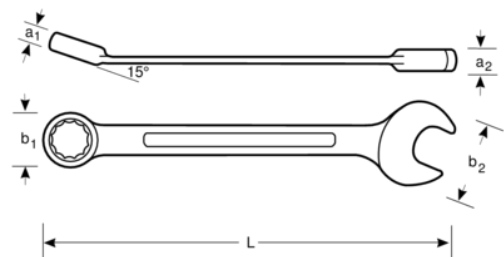

1RZ

**Spärrkombinyckel, förkromad, tum-
dimensioner**

PRODUKTINFORMATION

- Käftvinkel 15°, med tunt huvud för bättre åtkomlighet
- Ringände med 15° vinkel ger plats för knogarna eller bättre grepp
- 5° omtagsvinkel
- Knapp för snabb omställning av dragriktningen
- Stor och dubbelriktad storleksmarkering för extra tydlighet
- Spärrfunktion för hög kapacitet
- 12-kants Dynamic-Drive™-profil ger skruvar och muttrar längre livslängd
- Sidenmatt förkromad yta av hög kvalitet
- Högkvalitativ stållegering
- Ger snabbare åtdragning tack vare spärrfunktionen i ringänden
- Lättare att använda i trånga utrymmen genom en omtagsvinkel på 5°
- Standarder: ISO 1711-1 och DIN 3113

Follow the Fish!

PRODUKTATTRIBUT

Produkt		L	a2	a1	b1	b2	
1RZ-1/4	1/4 in	128 mm	6.3 mm	3.9 mm	14 mm	15 mm	27 g
1RZ-5/16	5/16 in	140 mm	6.5 mm	4.3 mm	17 mm	16.7 mm	38 g
1RZ-11/32	11/32 in	150 mm	6,9 mm	4.9 mm	18,4 mm	18,8 mm	36 g
1RZ-3/8	3/8 in	158 mm	7.3 mm	5.0 mm	20.2 mm	20.8 mm	57 g
1RZ-7/16	7/16 in	165 mm	7.7 mm	5.3 mm	22 mm	23 mm	67 g
1RZ-1/2	1/2 in	178 mm	8.6 mm	6.1 mm	25.5 mm	26.8 mm	95 g
1RZ-9/16	9/16 in	190 mm	9 mm	6.5 mm	26.9 mm	29 mm	113 g
1RZ-5/8	5/8 in	208 mm	9.9 mm	7.1 mm	29.8 mm	33 mm	158 g
1RZ-11/16	11/16 in	225 mm	10.3 mm	7.5 mm	31.8 mm	36.5 mm	180 g
1RZ-3/4	3/4 in	247 mm	11.2 mm	8.6 mm	34 mm	39.4 mm	233 g
1RZ-7/8	7/8 in	288 mm	13 mm	9 mm	40 mm	46 mm	330 g
1RZ-15/16	15/16 in	321 mm	14,5 mm	10 mm	46 mm	52,2 mm	475 g