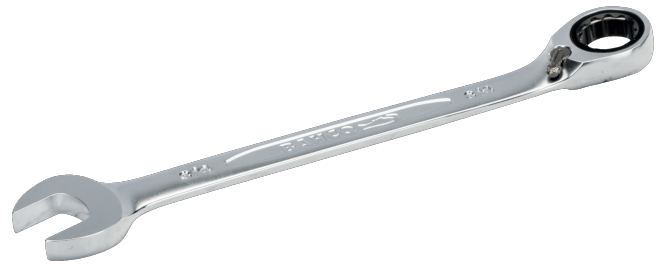

1RZ

**Spärrkombinyckel, förkromad, tum-
dimensioner**

PRODUKTINFORMATION

- Käftvinkel 15°, med tunt huvud för bättre åtkomlighet
- Ringände med 15° vinkel ger plats för knogarna eller bättre grepp
- 5° omtagsvinkel
- Knapp för snabb omställning av dragriktningen
- Stor och dubbelriktad storleksmarkering för extra tydlighet
- Spärrfunktion för hög kapacitet
- 12-kants Dynamic-Drive™-profil ger skruvar och muttrar längre livslängd
- Sidenmatt förkromad yta av hög kvalitet
- Högkvalitativ stållegering
- Ger snabbare åtdragning tack vare spärrfunktionen i ringänden
- Lättare att använda i trånga utrymmen genom en omtagsvinkel på 5°
- Standarder: ISO 1711-1 och DIN 3113

Follow the Fish!

PRODUKTATTRIBUT

Produkt		L	a2	a1	b1	b2	
1RZ-1/4	1/4 in	128 mm	6.3 mm	3.9 mm	14 mm	15 mm	27 g
1RZ-5/16	5/16 in	140 mm	6.5 mm	4.3 mm	17 mm	16.7 mm	38 g
1RZ-11/32	11/32 in	150 mm	6,9 mm	4.9 mm	18,4 mm	18,8 mm	36 g
1RZ-3/8	3/8 in	158 mm	7.3 mm	5.0 mm	20.2 mm	20.8 mm	57 g
1RZ-7/16	7/16 in	165 mm	7.7 mm	5.3 mm	22 mm	23 mm	67 g
1RZ-1/2	1/2 in	178 mm	8.6 mm	6.1 mm	25.5 mm	26.8 mm	95 g
1RZ-9/16	9/16 in	190 mm	9 mm	6.5 mm	26.9 mm	29 mm	113 g
1RZ-5/8	5/8 in	208 mm	9.9 mm	7.1 mm	29.8 mm	33 mm	158 g
1RZ-11/16	11/16 in	225 mm	10.3 mm	7.5 mm	31.8 mm	36.5 mm	180 g
1RZ-3/4	3/4 in	247 mm	11.2 mm	8.6 mm	34 mm	39.4 mm	233 g
1RZ-7/8	7/8 in	288 mm	13 mm	9 mm	40 mm	46 mm	330 g
1RZ-15/16	15/16 in	321 mm	14,5 mm	10 mm	46 mm	52,2 mm	475 g