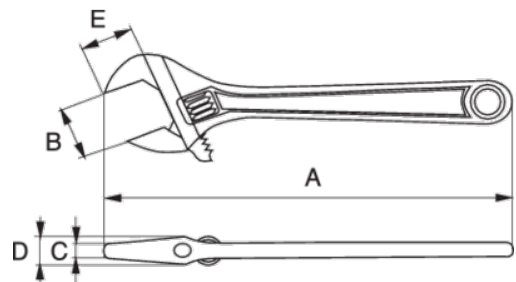

86/87

Standardskiftnycklar med fosfaterad yta

PRODUKTINFORMATION

- Stor och med stor käftöppning
- Huvudets 22,5° vinkel ger bättre åtkomlighet
- Lasergraverad skala i mm, för förinställning av mått
- Högkvalitativ stållegering smitt i ett stycke
- Fosfaterad, precisionshärdad och rostskyddsbehandlad
- Högergående skruv

- Enligt: ISO 6787, DIN 3117, ASME B107.8-2003 och BS 6333
- Industriförpackning
- Bättre åtkomlighet med 22,5° vinklade huvuden
- Större hävstångseffekt genom de långa handtagen
- Precisionshärdad högkvalitativ stållegering för bästa styrka

Follow the Fish!

PRODUKTATTRIBUT

Produkt	A	A	B	C	D	E	
86	614 mm	24 in	63 mm	27.5 mm	29 mm	59 mm	3165 g
87	770 mm	30 in	85 mm	31 mm	33 mm	76 mm	5700 g

Follow the Fish!