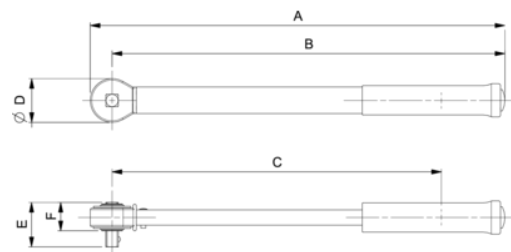

7455-2500

**Mekanisk justerbar
momentklicknyckel med markerad
skala och fast huvud med
fyrkantstapp**

PRODUKTINFORMATION

- Dubbel skala, Nm/ft.lb
- Kan användas medurs
- Kontrollerad åtdragning med noggrannhet $\pm 4\%$, medurs
- Klicksystemet utlöser en känsel- och ljudsignal
- Fast fyrkantshuvud utan spärrmekanism för användning med höga åtdragningsmoment
- Robust och slitstark nyckel helt i metall med tätad mekanism
- Levereras i tre delar som kräver montering inför användning och kalibrering
- Levereras med fabriksförsäkring om överensstämmelse som är spårbar till internationella standarder
- ISO 6789
- Tillverkade i USA

Follow the Fish!

PRODUKTATTRIBUT

Produkt: **7455-2500**

	500-2500 Nm		406-1807 lb·ft		1 in
	10 Nm		7,4 lb·ft	A	2720 mm
B	2675 mm	C	2625 mm	D	99 mm
E	108 mm	F	75 mm		24.120 kg