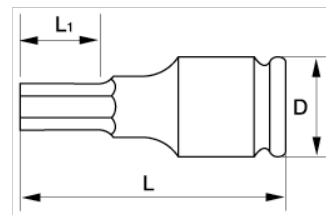

7994S0400

**1/2" krafthylsa, T40 Torx®-skruvar
svartoxiderad yta**

PRODUKTINFORMATION

- Bitsstorlek: T30 till T60
- Torx® kraftbitshylsa
- Används för dragning med maskin
- Högkvalitativ ställegering
- Svartoxiderad yta

PRODUKTATTRIBUT

Produkt		D	L	L1		
7994S0400	T-40	25 mm	55 mm	30 mm	K560F-4	80 g

Follow the Fish!