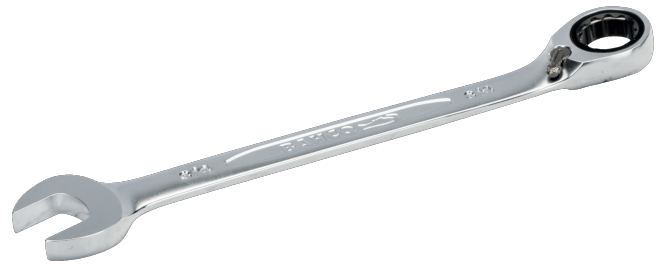

1RZ-5/16

**5/16" spärrkombinyckel, förkromad,
140 mm**

PRODUKTINFORMATION

- Käftvinkel 15°, med tunt huvud för bättre åtkomlighet
- Ringände med 15° vinkel ger plats för knogarna eller bättre grepp
- 5° omtagsvinkel
- Knapp för snabb omställning av dragriktningen
- Stor och dubbelriktad storleksmarkering för extra tydlighet
- Spärrfunktion för hög kapacitet
- 12-kants Dynamic-Drive™-profil ger skruvar och muttrar längre livslängd
- Sidenmatt förkromad yta av hög kvalitet
- Högkvalitativ stållegering
- Ger snabbare åtdragning tack vare spärrfunktionen i ringänden
- Lättare att använda i trånga utrymmen genom en omtagsvinkel på 5°
- Standarder: ISO 1711-1 och DIN 3113

Follow the Fish!

PRODUKTATTRIBUT

Produkt		L	a2	a1	b1	b2	
1RZ-5/16	5/16 in	140 mm	6.5 mm	4.3 mm	17 mm	16.7 mm	38 g

Follow the Fish!