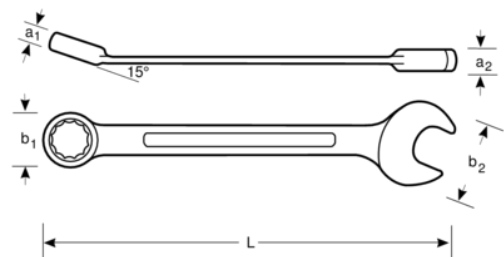

1RZ-5/16

**5/16" spärrkombinyckel, förkromad,
140 mm**

PRODUKTINFORMATION

- Käftvinkel 15°, med tunt huvud för bättre åtkomlighet
- Ringände med 15° vinkel ger plats för knogarna eller bättre grepp
- 5° omtagsvinkel
- Knapp för snabb omställning av dragriktningen
- Stor och dubbelriktad storleksmarkering för extra tydlighet
- Spärrfunktion för hög kapacitet
- 12-kants Dynamic-Drive™-profil ger skruvar och muttrar längre livslängd
- Sidenmatt förkromad yta av hög kvalitet
- Högkvalitativ stållegering
- Ger snabbare åtdragning tack vare spärrfunktionen i ringänden
- Lättare att använda i trånga utrymmen genom en omtagsvinkel på 5°
- Standarder: ISO 1711-1 och DIN 3113

Follow the Fish!

PRODUKTATTRIBUT

Produkt		L	a2	a1	b1	b2	
1RZ-5/16	5/16 in	140 mm	6.5 mm	4.3 mm	17 mm	16.7 mm	38 g

Follow the Fish!