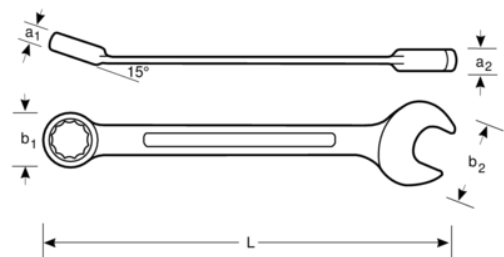

**1RZ-15/16**

**15/16" spärrkombinyckel,  
förokromad, 321 mm**

## PRODUKTINFORMATION

- Käftvinkel 15°, med tunt huvud för bättre åtkomlighet
- Ringände med 15° vinkel ger plats för knogarna eller bättre grepp
- 5° omtagsvinkel
- Knapp för snabb omställning av dragriktningen
- Stor och dubbelriktad storleksmarkering för extra tydlighet
- Spärrfunktion för hög kapacitet
- 12-kants Dynamic-Drive™-profil ger skruvar och muttrar längre livslängd
- Sidenmatt förokromad yta av hög kvalitet
- Högkvalitativ stållegering
- Ger snabbare åtdragning tack vare spärrfunktionen i ringänden
- Lättare att använda i trånga utrymmen genom en omtagsvinkel på 5°
- Standarder: ISO 1711-1 och DIN 3113

## PRODUKTATTRIBUT

Produkt		<b>L</b>	<b>a2</b>	<b>a1</b>	<b>b1</b>	<b>b2</b>	
<b>1RZ-15/16</b>	15/16 in	321 mm	14,5 mm	10 mm	46 mm	52,2 mm	475 g

**Follow the Fish!**