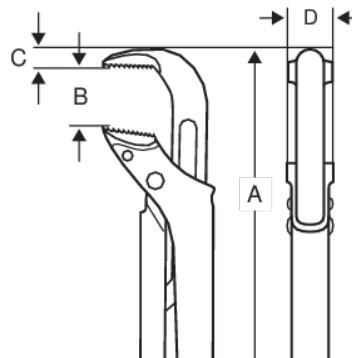

TAH1420

ERGO™ rörtång av svensk modell
med vajerögla, längd 430 mm

PRODUKTINFORMATION

- Gripkapacitet upp till 38 mm och käftöppning upp till 66 mm
- Patenterad progressiv tanddesign som ger ett perfekt grepp
- Av rostskyddsbehandlat höglegerat stål med induktionshårdade tänder
- Muttern kan blockeras i önskad position med justeringsskruven. Säkerhetsstopp förhindrar avgängning
- Handtagets böjda design skyddar fingrarna från att klämmas
- Helt igenom ergonomisk design för optimal komfort och produktivitet
- Smalt huvud för bästa åtkomlighet i trånga utrymmen jämfört med många andra typer av rörtänger
- Greppvänligt tvåkomponentshandtag
- Lämplig för arbete på hög höjd
- Fast monterad extra kraftig schackel i rostfritt stål för god ergonomi och smidig användning
- Etikett i färg som visar maxvikt för enkelt val av rätt lina för verktyget
- I enlighet med "DROPS best practices"

Follow the Fish!

PRODUKTATTRIBUT

Produkt	A	B	C	D		
TAH1420	430 mm	65 mm	15 mm	20 mm	1 1/2 in	1115 g