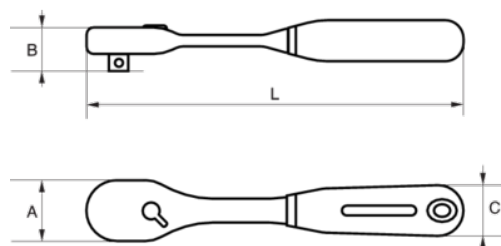

**SB7750QR**

**Реверсивная рукоятка, 200 mm**

### ИНФОРМАЦИЯ О ТОВАРЕ

- 3/8" Реверсивная рукоятка
- Реверсивный храповик на 60 зубьев с шагом 6°
- Высококачественная легированная сталь
- Матовая отделка
- ISO 3315 / 1174-2; DIN 3122 / 3120; UNE 16512
- Упаковка для розничной продажи

### СВОЙСТВА ТОВАРА

Товар				<b>A</b>	<b>B</b>	<b>C</b>		
<b>SB7750QR</b>	3/8 in	6 °	60	32.5 mm	29.7 mm	24 mm	200 m	235 g

**Follow the Fish!**