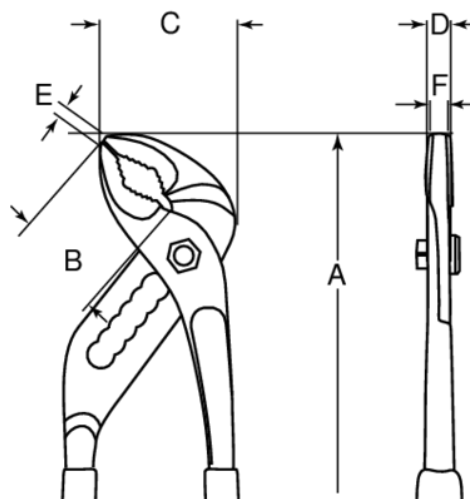

7223D

Переставные клещи, рукоятка ПВХ

ИНФОРМАЦИЯ О ТОВАРЕ

- Открытие зева на 35% больше по сравнению со стандартным предложением на рынке
- Запатентованный механизм Quick-Adjust с автоматическим зажимом на трубах и гайках
- Узкая головка для удобства при работе в ограниченном пространстве
- Закаленная рабочая часть (60-62 HRC) для длительного срока службы и мощного захвата при работе с любыми формами
- Прочный корпус при небольших размерах
- Защита от защемления пальцев
- Высококачественная легированная сталь. Двухкомпонентные рукоятки для максимального комфорта
- Отделка: чернение, антикоррозионная обработка
- ISO 8976

Follow the Fish!

СВОЙСТВА ТОВАРА

Товар		A	B	C	D	E	F		
7223D IP	16	200 mm	25 mm	40 mm	15 mm	6 mm	6 mm	45 mm	216 g

Follow the Fish!