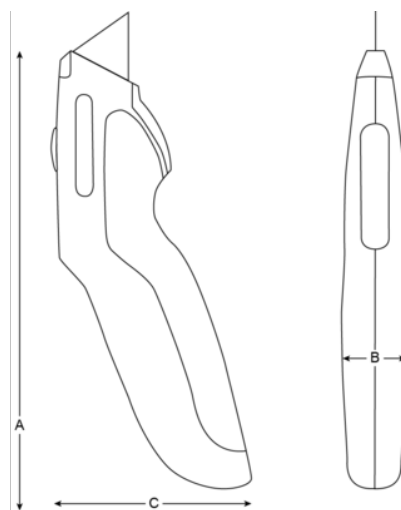

KG AU-01

Нож с выдвижным лезвием

ИНФОРМАЦИЯ О ТОВАРЕ

- Нож с выдвижным лезвием
- Лезвие автоматически включается при отпускании кнопки

СВОЙСТВА ТОВАРА

Товар	A	B	C	 g
KG AU-01	160 mm	20 mm	45 mm	110 g

Follow the Fish!