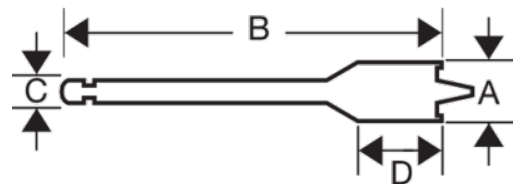

9631-8-400

Перьевые сверла по дереву

ИНФОРМАЦИЯ О ТОВАРЕ

- Перьевое сверло имеет положительный передний угол, который ускоряет процесс сверления (по сравнению со сверлением обычными сверлами)
- Высокоуглеродистая сталь, полная термическая обработка. Закаленное полотно выковано непосредственно из круглого стержня
- Перьевое сверло длиной 400 мм для сверления древесины

Follow the Fish!

СВОЙСТВА ТОВАРА

Товар	A	B	C	D	
9631-8-400	8.0 mm	400 mm	6.35 mm	38 mm	135 g

Follow the Fish!