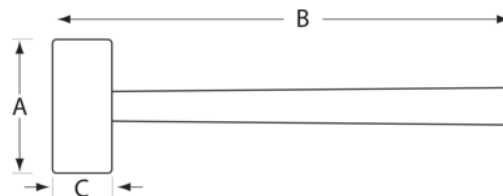

**3625PU-105**

**Кувалда со стальным молотом**

#### ИНФОРМАЦИЯ О ТОВАРЕ

- Кувалда со стальным молотом с полиуретановым покрытием
- Нескользящая рукоятка
- Не оставляет следов
- Идеально подходит для тяжелых работ в автосервисе

#### СВОЙСТВА ТОВАРА

Товар		<b>A</b>	<b>B</b>	<b>C</b>	
<b>3625PU-105</b>	5000 g	195 mm	915 mm	105 mm	5600 g

**Follow the Fish!**