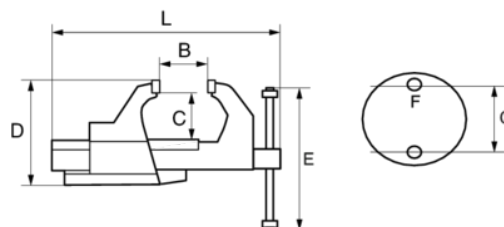

834V

Параллельные тиски

ИНФОРМАЦИЯ О ТОВАРЕ

- Высокопрочные параллельные верстачные тиски
- изготовлены из высококачественной стали
- сменные губки
- многозаходная резьба
- усиленный винт

Follow the Fish!

СВОЙСТВА ТОВАРА

Товар		B	C	D	E	F	G	L	
834V-4	100 mm	145 mm	63 mm	122 mm	240 mm	11 mm	90 mm	325 mm	5500 g
834V-5	125 mm	170 mm	76 mm	152.5 mm	275 mm	13 mm	115 mm	402 mm	12400 g
834V-6	150 mm	230 mm	94 mm	182 mm	310 mm	13 mm	145 mm	492 mm	19000 g
834V-7	175 mm	250 mm	112 mm	211 mm	340 mm	17 mm	165 mm	551 mm	29400 g