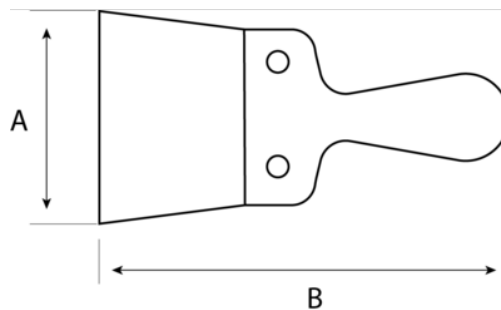

2190

Шпатели с деревянной рукояткой

ИНФОРМАЦИЯ О ТОВАРЕ

- Деревянная рукоятка
- Отпущенное металлическое полотно

- Деревянная рукоятка

СВОЙСТВА ТОВАРА

Товар	A	B	 g
219001000	100 mm	235 mm	125 g
219001200	120 mm	230 mm	130 g
219001400	140 mm	245 mm	160 g
219001600	160 mm	235 mm	208 g
219002000	200 mm	245 mm	210 g