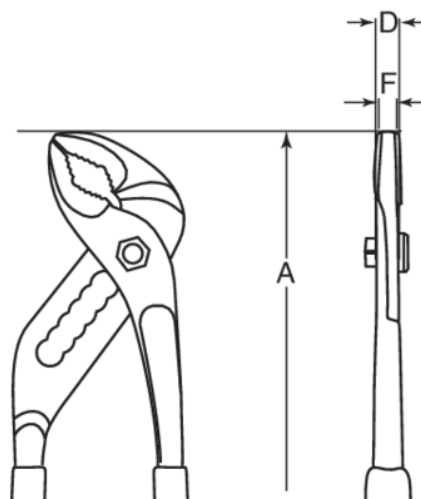

NS408

Переставные клещи

ИНФОРМАЦИЯ О ТОВАРЕ

- Переставные клещи
- Материал: Алюминий, Бронза
- Искробезопасный
- Рукоятки из ПВХ
- Штамповочное изделие
- ISO 8976
- Чтобы получить более подробную информацию об ограничениях по использованию искробезопасных материалов, обратись к соответствующим сертификатам

Follow the Fish!

СВОЙСТВА ТОВАРА

Товар	A	D	F		
NS408-250	260 mm	10 mm	10 mm	45 mm	400 g
NS408-300	300 mm	12 mm	12 mm	55 mm	600 g

Follow the Fish!