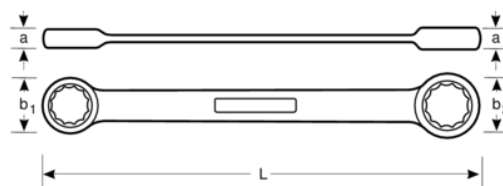

### ИНФОРМАЦИЯ О ТОВАРЕ

- Для затягивания двух различных размеров болтов и гаек, идеален для работы в ограниченном пространстве
- Матерал: Алюминий, Бронза
- Искробезопасный
- Штамповочное изделие
- DIN 837
- Чтобы получить более подробную информацию об ограничениях по использованию искробезопасных материалов, обратись к соответствующим сертификатам