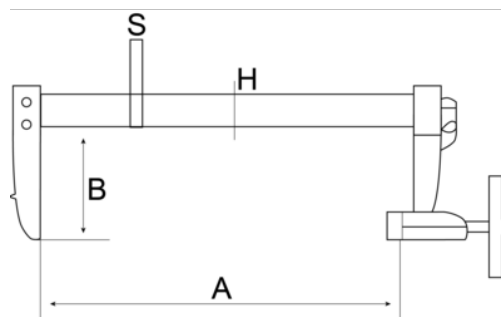

**BAHCO**

**306808000**

**Струбцина с Т-образной  
рукояткой**

#### ИНФОРМАЦИЯ О ТОВАРЕ

- Стальная струбцина
- Т-образный вороток
- Механизм блокировки

#### СВОЙСТВА ТОВАРА

Товар	<b>A</b>	<b>B</b>	<b>H</b>	<b>S</b>	
<b>306808000</b>	780 mm	155 mm	40 mm	10 mm	4.85 kg

**Follow the Fish!**