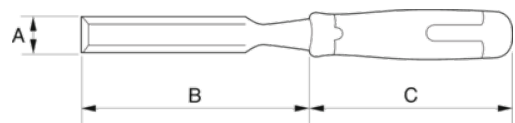

### ИНФОРМАЦИЯ О ТОВАРЕ

- Рукоятки из бука со стальным никелированным ободком, для предотвращения разрушения ручки при ударе
- Лезвия из высококачественной инструментальной стали
- По бокам лезвия снята фаска приблизительно на половину его толщины
- Заточено, выправлено и готово к использованию
- Одна сторона рукоятки плоская, что предотвращает скатывание инструмента с верстака
- Комплектуется защитным наконечником на лезвие

## СВОЙСТВА ТОВАРА

Товар	<b>A</b>	<b>B</b>	<b>C</b>	
<b>425-26</b>	26 mm	140 mm	136 mm	215 g

**Follow the Fish!**