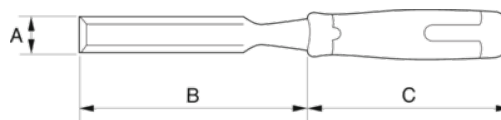

425-22

Стамеска с деревянной рукояткой

ИНФОРМАЦИЯ О ТОВАРЕ

- Рукоятки из бука со стальным никелированным ободком, для предотвращения разрушения ручки при ударе
- Лезвия из высококачественной инструментальной стали
- По бокам лезвия снята фаска приблизительно на половину его толщины
- Заточено, выправлено и готово к использованию
- Одна сторона рукоятки плоская, что предотвращает скатывание инструмента с верстака
- Комплектуется защитным наконечником на лезвие

СВОЙСТВА ТОВАРА

Товар	A	B	C	 g
425-22	22 mm	140 mm	136 mm	191 g

Follow the Fish!