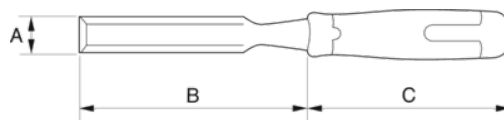

### ИНФОРМАЦИЯ О ТОВАРЕ

- Рукоятки из бука со стальным никелированным ободком, для предотвращения разрушения ручки при ударе
- Лезвия из высококачественной инструментальной стали
- По бокам лезвия снята фаска приблизительно на половину его толщины
- Заточено, выправлено и готово к использованию
- Одна сторона рукоятки плоская, что предотвращает скатывание инструмента с верстака
- Комплектуется защитным наконечником на лезвие

## СВОЙСТВА ТОВАРА

| Товар         | <b>A</b> | <b>B</b> | <b>C</b> |  |
|---------------|----------|----------|----------|---|
| <b>425-16</b> | 16 mm    | 140 mm   | 136 mm   | 170 g   |

**Follow the Fish!**