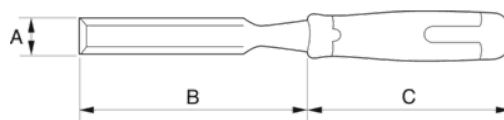

434-28

Стамеска с рукояткой ERGO™

ИНФОРМАЦИЯ О ТОВАРЕ

- Стамеска с рукояткой ERGO™
- Ударопрочная двухкомпонентная рукоятка выдержит многочисленные удары молотком
- Кромки скруглены для большей безопасности
- Прецизионная заточка лезвия для максимальной остроты
- Долговечность лезвия благодаря закалке и отпуску
- Лезвие притерто и готово к работе
- Полированное лезвие, стойкое к ржавчине
- Прилагается защитный чехол
- Размеры: от 6 до 38 мм. (от 1/4" до 1 1/2")

Follow the Fish!

СВОЙСТВА ТОВАРА

Товар	A	B	C	 g
434-28	28 mm	140 mm	126 mm	256 g

Follow the Fish!