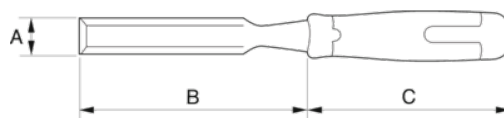

434-16

Стамеска с рукояткой ERGO™

ИНФОРМАЦИЯ О ТОВАРЕ

- Стамеска с рукояткой ERGO™
- Ударопрочная двухкомпонентная рукоятка выдержит многочисленные удары молотком
- Кромки скруглены для большей безопасности
- Прецизионная заточка лезвия для максимальной остроты
- Долговечность лезвия благодаря закалке и отпуску
- Лезвие притерто и готово к работе
- Полированное лезвие, стойкое к ржавчине
- Прилагается защитный чехол
- Размеры: от 6 до 38 мм. (от 1/4" до 1 1/2")

СВОЙСТВА ТОВАРА

Товар	A	B	C	 g
434-16	16 mm	140 mm	126 mm	193 g

Follow the Fish!