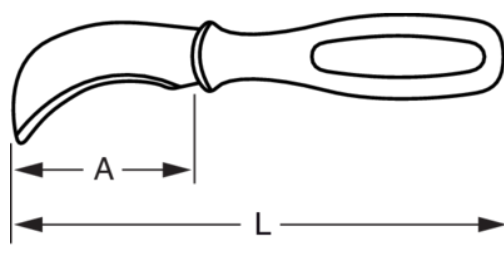

## **Иные скребки**

### ИНФОРМАЦИЯ О ТОВАРЕ

- Пригоден для всевозможных работ в автомобильном и промышленном секторах, для резки тканей, ковровых покрытий, резины, пластмасс и картона
- Двухкомпонентная рукоятка для лучшего захвата
- Полностью закаленное лезвие из высокоуглеродистой стали
- Нож с серповидным лезвием и двухкомпонентной рукояткой
- Требуется периодическая влажная заточка. Легко очищается, устойчив к химическому воздействию

## СВОЙСТВА ТОВАРА

| Товар | L      | A     | g     |
|-------|--------|-------|-------|
| 2488  | 230 mm | 90 mm | 110 g |