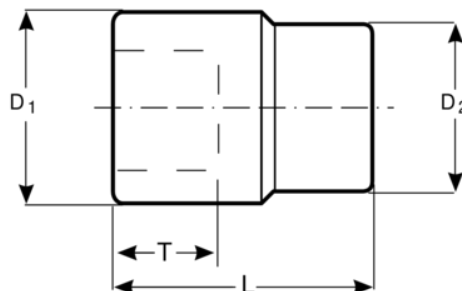

### 1/2" Торцевые головки изолированные

#### ИНФОРМАЦИЯ О ТОВАРЕ

- 1/2" Торцевые головки изолированные
- Для работы на оборудовании под напряжением до 1000 В
- ISO 2725, IEC 60900, сертификация VDE
- Высококачественная легированная сталь
- Двухслойное изоляционное покрытие разного цвета
- Двенадцатигранный профиль Dynamic-Drive
- Недопустимо использование с пневматическим инструментом

#### СВОЙСТВА ТОВАРА

Товар		<b>L</b>	<b>D1</b>	<b>D2</b>	<b>T</b>	
<b>7800DMV-12</b>	12 mm	50 mm	22 mm	22 mm	13 mm	86 g

Follow the Fish!