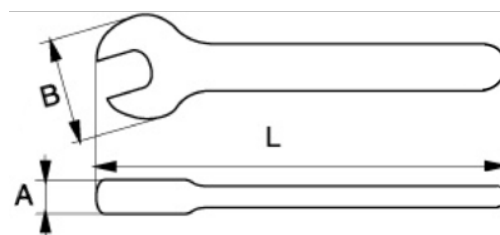

6MV-30

Изолированные рожковые ключи

ИНФОРМАЦИЯ О ТОВАРЕ

- Изолированные рожковые ключи
- Для работы на оборудовании под напряжением до 1000 В
- IEC 60900, размеры соответствуют стандарту ISO 691, сертификация VDE
- Высококачественная легированная сталь
- Двухслойное изоляционное покрытие разного цвета для ключей с размерами 6-16 мм
- Трехслойное изоляционное покрытие разного цвета для ключей с размерами 17-32 мм

1000 V
IEC60900

Follow the Fish!

СВОЙСТВА ТОВАРА

Товар		L	A	B	
6MV-30	30 mm	240 mm	10 mm	63 mm	470 g