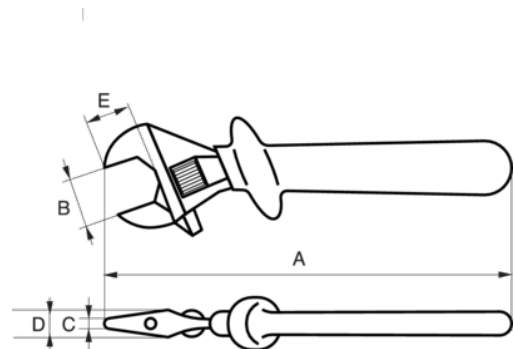

8070V

Изолированные разводные ключи

ИНФОРМАЦИЯ О ТОВАРЕ

- Изолированные разводные ключи
- Для работы на оборудовании под напряжением до 1000 В
- IEC 60900, ISO 6787
- Высококачественная легированная сталь
- Хромовое покрытие и антикоррозийная обработка
- Трехслойное изоляционное покрытие разного цвета
- Размер ключа легко регулируется боковым винтом

Follow the Fish!

СВОЙСТВА ТОВАРА

Товар	A	A	B	C	D	E	
8070V	165 mm	6 in	20 mm	5.5 mm	12 mm	19 mm	175 g

Follow the Fish!