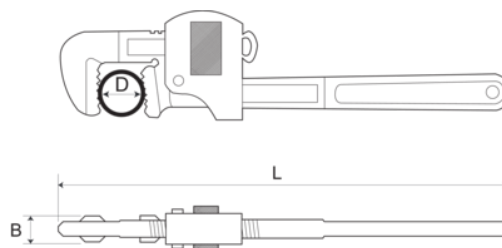

361-36

Трубный ключ Stillson

ИНФОРМАЦИЯ О ТОВАРЕ

- Самозатягивающийся трубный ключ в традиционном исполнении, для работы одной рукой
- Внутренняя пружина обеспечивает отличный захват и удержание трубы
- Тело из закаленной стали с антикоррозийным покрытием
- Индукционная закалка губок
- Соответствие: GGG-W-651, Тип I Класс B
- UNE 16554

Follow the Fish!

СВОЙСТВА ТОВАРА

Товар	L	D	D	B	
361-36	900 mm	102 mm	4 in	30 mm	6100 g

Follow the Fish!