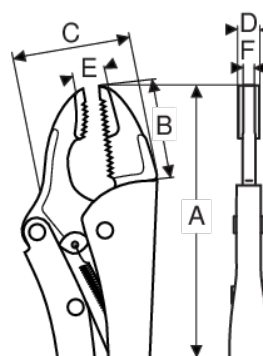

### ИНФОРМАЦИЯ О ТОВАРЕ

- Отделка: Хромирование
- Преимущества: Зажимает плоские детали с максимальным контактом. Предусматривает большое пространство для детали
- Применение: Идеальный инструмент для фиксации деталей с L, U и T образным профилем при ремонтных работах
- Особенности: Губки имеют широкие поверхности. Нижняя губка имеет выпуклую форму

## СВОЙСТВА ТОВАРА

Товар	A	B	C	D	E	F		
<b>2968-190</b>	205 mm	50 mm	58 mm	10 mm	13 mm	6 mm	35 mm	430 g

**Follow the Fish!**