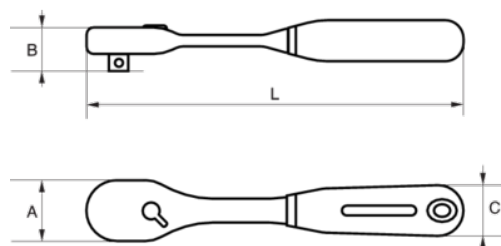

## Реверсивная рукоятка

### ИНФОРМАЦИЯ О ТОВАРЕ

- 3/8" ratchet, reversible
- реверсивная рукоятка, поворотная
- ISO 3315 /1174-2; DIN 3122 / 3120; UNE 16512
- Тонкая головка с 72 зубьями и угол поворота 5° делают инструмент пригодным для использования в ограниченном пространстве
- Высококачественная легированная сталь с глянцевым покрытием
- Кнопка быстрого освобождения торцевой головки
- В продаже имеются запасные части
- Розничная упаковка

## СВОЙСТВА ТОВАРА

Товар				<b>A</b>	<b>B</b>	<b>C</b>		
<b>7750SL</b>	3/8 in	5 °	72	26.5 mm	27 mm	28 mm	204 mm	200 g

**Follow the Fish!**