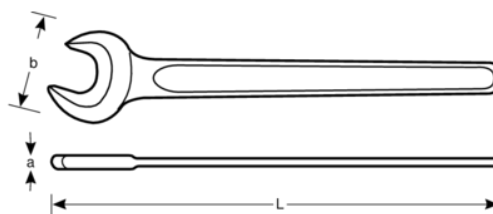

## Рожковый ключ метрических размеров

### ИНФОРМАЦИЯ О ТОВАРЕ

- Односторонний рожковый ключ
- Соответствует стандартам: ISO 3318 и DIN 894
- Материал: Легированная сталь
- Угол рабочего профиля 15°
- Отделка: Вороненый

### СВОЙСТВА ТОВАРА

Товар		<b>L</b>	<b>a</b>	<b>b</b>	
<b>894M-55</b>	55 mm	457 mm	17 mm	113 mm	1185 g

Follow the Fish!