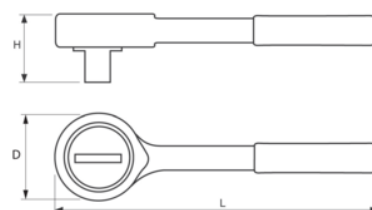

**SS242-24-320**

**Трещотка в стальном корпусе**

#### ИНФОРМАЦИЯ О ТОВАРЕ

- Реверсивная трещотка
- высокая твердость и прочность
- Отличная коррозионная стойкость
- Производится в соответствии с ISO 3315

#### СВОЙСТВА ТОВАРА

Товар		<b>H</b>	<b>L</b>	
<b>SS242-24-320</b>	3/4"	57 mm	320 mm	1530 g

**Follow the Fish!**