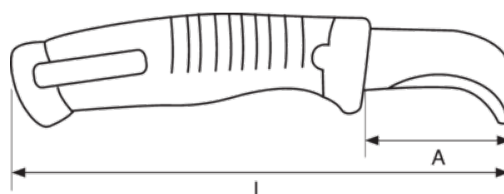

## Нож электрика с направляющей

### ИНФОРМАЦИЯ О ТОВАРЕ

- Нож электрика с направляющей
- Для снятия изоляции
- Заостренный наконечник для удобного начала снятия изоляции
- Специальная форма наконечника для удобного вскрытия изоляции
- Заостренное поперечное лезвие для резки проволоки
- Удобная рукоятка выполненная в соответствии с остальными ножами электрика
- Специальный кожух, предназначенный для предотвращения несчастных случаев
- Дисплей на 12шт

## СВОЙСТВА ТОВАРА

Товар	L	A	
2446-EL-HELP	160 mm	43 mm	106 g