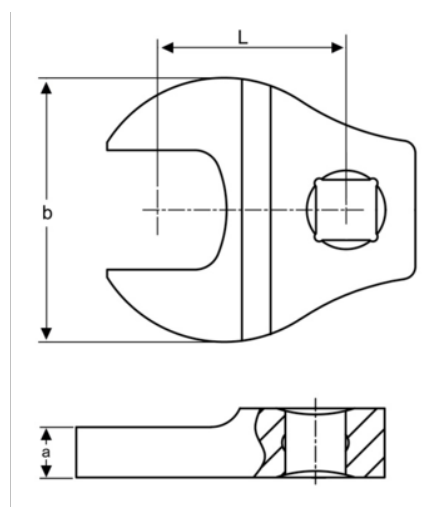

787-2.1/8
1/2" Воротковый ключ
рожковый

ИНФОРМАЦИЯ О ТОВАРЕ

- 1/2" Воротковый ключ рожковый
- ISO 1174 и DIN 3120
- Материал: высококачественная легированная сталь
- Хромированное покрытие

СВОЙСТВА ТОВАРА

Товар			a	b	L	
787-2.1/8	1/2 in	2.1/8 in	14 mm	110 mm	60 mm	1475 g

Follow the Fish!