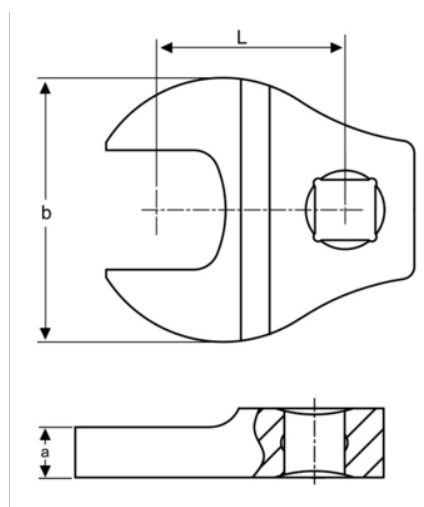

## 3/8" Воротковый ключ рожковый

### ИНФОРМАЦИЯ О ТОВАРЕ

- 3/8" Воротковый ключ рожковый
- ISO 1174 и DIN 3120
- Материал: высококачественная легированная сталь
- Хромированное покрытие

### СВОЙСТВА ТОВАРА

Товар			<b>a</b>	<b>b</b>	<b>L</b>	
747-7/16	3/8 in	7/16 in	5.5 mm	26 mm	25 mm	48 g

Follow the Fish!