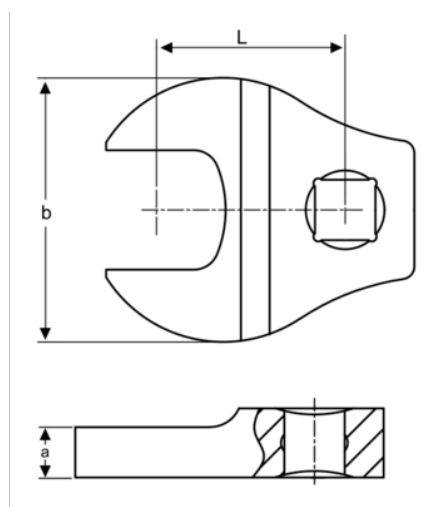

**747-2.1/8**  
**3/8" Воротковый ключ**  
**рожковый**

ИНФОРМАЦИЯ О ТОВАРЕ

- 3/8" Воротковый ключ рожковый
- ISO 1174 и DIN 3120
- Материал: высококачественная легированная сталь
- Хромированное покрытие

СВОЙСТВА ТОВАРА

Товар			<b>a</b>	<b>b</b>	<b>L</b>	
<b>747-2.1/8</b>	3/8 in	2.1/8 in	8 mm	100 mm	55 mm	550 g

Follow the Fish!