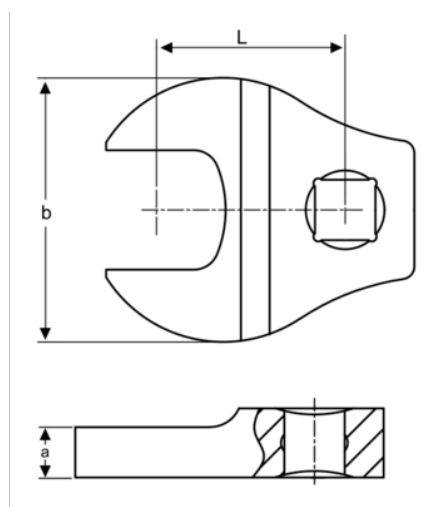

**747-2.1/2**  
**3/8" Воротковый ключ**  
**рожковый**

ИНФОРМАЦИЯ О ТОВАРЕ

- 3/8" Воротковый ключ рожковый
- ISO 1174 и DIN 3120
- Материал: высококачественная легированная сталь
- Хромированное покрытие

СВОЙСТВА ТОВАРА

Товар			<b>a</b>	<b>b</b>	<b>L</b>	
<b>747-2.1/2</b>	3/8 in	2.1/2 in	8 mm	117 mm	65 mm	645 g

Follow the Fish!