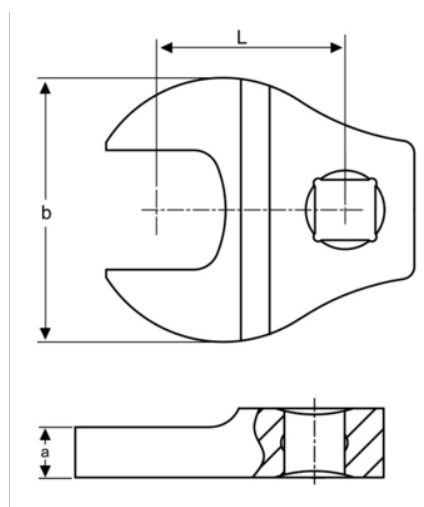

**747-1.15/16**

**3/8" Воротковый ключ  
рожковый**

### ИНФОРМАЦИЯ О ТОВАРЕ

- 3/8" Воротковый ключ рожковый
- ISO 1174 и DIN 3120
- Материал: высококачественная легированная сталь
- Хромированное покрытие

### СВОЙСТВА ТОВАРА

Товар			<b>a</b>	<b>b</b>	<b>L</b>	
<b>747-1.15/16</b>	3/8 in	1.15/16 in	8 mm	100 mm	55 mm	500 g

**Follow the Fish!**