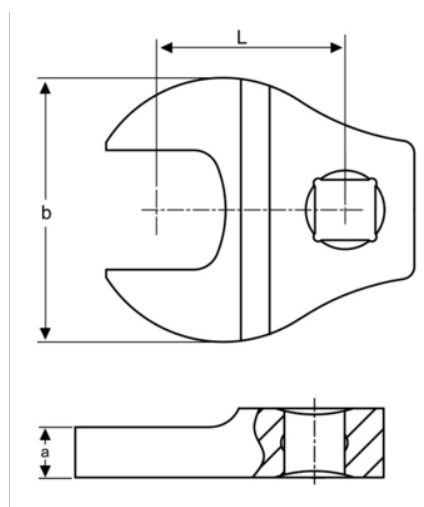

747-1.13/16

**3/8" Воротковый ключ
рожковый**

ИНФОРМАЦИЯ О ТОВАРЕ

- 3/8" Воротковый ключ рожковый
- ISO 1174 и DIN 3120
- Материал: высококачественная легированная сталь
- Хромированное покрытие

СВОЙСТВА ТОВАРА

Товар			a	b	L	
747-1.13/16	3/8 in	1.13/16 in	8 mm	90 mm	50 mm	495 g

Follow the Fish!