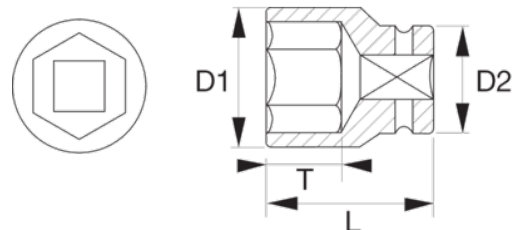

**NS224-27**

**3/4" Торцевая головка**

## ИНФОРМАЦИЯ О ТОВАРЕ

- 3/4" Торцевая головка
- Шестигранный профиль, метрические размеры
- Материал: Алюминий, Бронза
- Искробезопасный

- Штамповочное изделие
- ISO 2725/1174
- Чтобы получить более подробную информацию об ограничениях по использованию искробезопасных материалов, обратись к соответствующим сертификатам

## СВОЙСТВА ТОВАРА

Товар		<b>L</b>	<b>D1</b>	<b>D2</b>	<b>T</b>	
<b>NS224-27</b>	27 mm	55 mm	39 mm	40 mm	25 mm	286 g