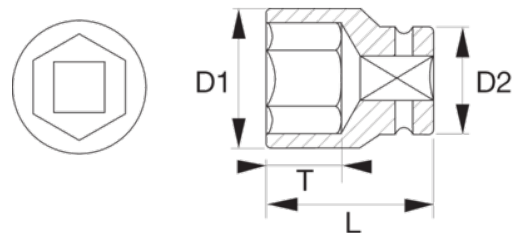

**NSB228-80**

**1" Торцевая головка**

## ИНФОРМАЦИЯ О ТОВАРЕ

- 1" Торцевая головка
- Шестигранный профиль, метрические размеры
- Материал: Медь, Бериллий
- Искробезопасный
- Немагнитная, антикоррозийное покрытие
- Штамповочное изделие
- ISO 2725/1174
- Чтобы получить более подробную информацию об ограничениях по использованию искробезопасных материалов, обратись к соответствующим сертификатам

## СВОЙСТВА ТОВАРА

Товар		<b>L</b>	<b>D1</b>	<b>D2</b>	<b>T</b>	
<b>NSB228-80</b>	80 mm	95 mm	65 mm	110 mm	45 mm	2818 g

**Follow the Fish!**