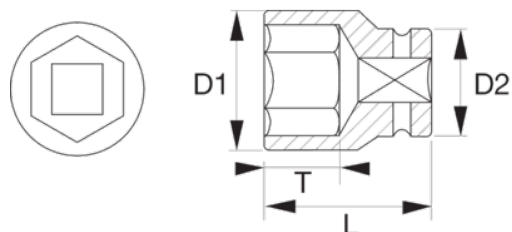

**NSB224-41**

**3/4" Торцевая головка**

## ИНФОРМАЦИЯ О ТОВАРЕ

- 3/4" Торцевая головка
- Шестигранный профиль, метрические размеры
- Материал: Медь, Бериллий
- Искробезопасный

- Антимагнитная, подвергнута антикоррозийной обработке
- Штамповочное изделие
- ISO 2725/1174
- Чтобы получить более подробную информацию об ограничениях по использованию искробезопасных материалов, обратись к соответствующим сертификатам

## СВОЙСТВА ТОВАРА

Товар		<b>L</b>	<b>D1</b>	<b>D2</b>	<b>T</b>	
<b>NSB224-41</b>	41 mm	66 mm	48 mm	57 mm	32 mm	730 g

**Follow the Fish!**