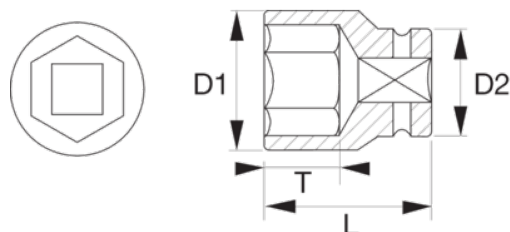

**NSB224-26**

**3/4" Торцевая головка**

## ИНФОРМАЦИЯ О ТОВАРЕ

- 3/4" Торцевая головка
- Шестигранный профиль, метрические размеры
- Материал: Медь, Бериллий
- Искробезопасный

- Антимагнитная, подвергнута антикоррозийной обработке
- Штамповочное изделие
- ISO 2725/1174
- Чтобы получить более подробную информацию об ограничениях по использованию искробезопасных материалов, обратись к соответствующим сертификатам

## СВОЙСТВА ТОВАРА

Товар		<b>L</b>	<b>D1</b>	<b>D2</b>	<b>T</b>	
<b>NSB224-26</b>	26 mm	55 mm	38 mm	40 mm	25 mm	310 g

**Follow the Fish!**