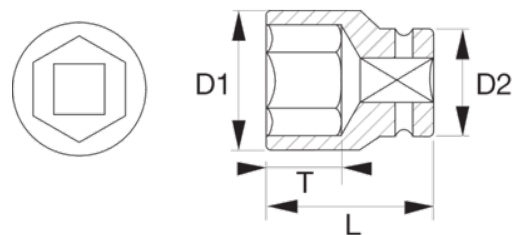

NSB224-24

3/4" Торцевая головка

ИНФОРМАЦИЯ О ТОВАРЕ

- 3/4" Торцевая головка
- Шестигранный профиль, метрические размеры
- Материал: Медь, Бериллий
- Искробезопасный

- Антимагнитная, подвергнута антикоррозийной обработке
- Штамповочное изделие
- ISO 2725/1174
- Чтобы получить более подробную информацию об ограничениях по использованию искробезопасных материалов, обратись к соответствующим сертификатам

Follow the Fish!

СВОЙСТВА ТОВАРА

Товар		L	D1	D2	T	
NSB224-24	24 mm	56 mm	35 mm	40 mm	25 mm	340 g

Follow the Fish!